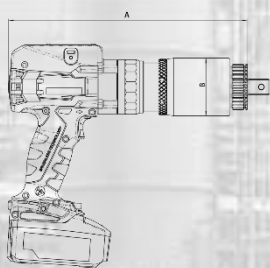

Аккумуляторный динамометрический гайковерт серии **BTW**

Аккумуляторный динамометрический гайковерт серии BTW оснащен новым бесщеточным двигателем и 1,8-дюймовым цифровым дисплеем, подходящим для использования в труднодоступных местах. Высокая прочность редуктора обеспечивает долговечную эксплуатацию гайковерта. С возможностью выбора угла, крутящего момента и угла, а также настройки крутящего момента с шагом в 1 Нм вы можете быть уверены в максимальной точности закручивания болтового соединения.

Аксессуары:

- Реакционный упор
- Стопорное кольцо
- Зарядка
- 2 аккумулятора
- Инструкция
- Пластиковый кейс

Модель	Квадрат	Крутящий момент				Скорость (Об/м)	Вес (Кг)	Размер А (мм)	Размер В (мм)	Размер С (мм)	Размер D (мм)	Уровень шума
		Нм	фут-фунт	фут-фунт	фут-фунт							
BTW5	0.75"	100	500	80	370	10.5	2.8kg	243mm	63mm	69mm	213mm	80db
BTW8	0.75"	160	800	120	600	6.5	4.1kg	284mm	69mm	69mm	213mm	80db
BTW14	0.75"/1"	270	1350	200	1000	5.7	4.1kg	284mm	69mm	69mm	213mm	80db
BTW17	1"	340	1700	260	1300	3.1	5kg	292mm	76mm	76mm	213mm	80db
BTW21	1"	420	2100	320	1600	3	5kg	292mm	76mm	76mm	213mm	80db
BTW28	1"	560	2800	420	2100	2.6	5.4kg	304mm	78mm	78mm	213mm	80db
BTW40	1"/1.5"	800	4000	600	3000	2.2	6kg	319mm	82mm	82mm	213mm	80db
BTW45	1"/1.5"	900	4500	670	3400	1.9	7.1kg	333mm	88mm	88mm	213mm	80db
BTW60	1.5"	1200	6000	890	4500	1.5	8.6kg	338mm	93mm	93mm	209mm	80db
BTW80	1.5"	1600	8000	1200	6000	1.1	10kg	346mm	102mm	102mm	214mm	80db