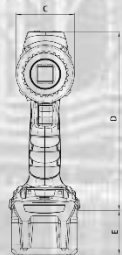

Аккумуляторный динамометрический гайковерт серии **BTW**

Аккумуляторный динамометрический гайковерт серии BTW оснащен новым бесщеточным двигателем и 1,8-дюймовым цифровым дисплеем, подходящим для использования в труднодоступных местах. Высокая прочность редуктора обеспечивает долговечную эксплуатацию гайковерта. С возможностью выбора угла, крутящего момента и угла, а также настройки крутящего момента с шагом в 1 Нм вы можете быть уверены в максимальной точности закручивания болтового соединения.

Аксессуары:

- Реакционный упор
- Стопорное кольцо
- Зарядка
- 2 аккумулятора
- Инструкция
- Пластиковый кейс

Модель	Квадрат	Крутящий момент				Скорость (Об/м)	Вес (Кг)	Размер А (мм)	Размер В (мм)	Размер С (мм)	Размер D (мм)	Уровень шума
		Нм	фут-фунт	фут-фунт	фут-фунт							
BTW5	0.75"	100	500	80	370	10.5	2.8kg	243mm	63mm	69mm	213mm	80db
BTW8	0.75"	160	800	120	600	6.5	4.1kg	284mm	69mm	69mm	213mm	80db
BTW14	0.75"/1"	270	1350	200	1000	5.7	4.1kg	284mm	69mm	69mm	213mm	80db
BTW17	1"	340	1700	260	1300	3.1	5kg	292mm	76mm	76mm	213mm	80db
BTW21	1"	420	2100	320	1600	3	5kg	292mm	76mm	76mm	213mm	80db
BTW28	1"	560	2800	420	2100	2.6	5.4kg	304mm	78mm	78mm	213mm	80db
BTW40	1"/1.5"	800	4000	600	3000	2.2	6kg	319mm	82mm	82mm	213mm	80db
BTW45	1"/1.5"	900	4500	670	3400	1.9	7.1kg	333mm	88mm	88mm	213mm	80db
BTW60	1.5"	1200	6000	890	4500	1.5	8.6kg	338mm	93mm	93mm	209mm	80db
BTW80	1.5"	1600	8000	1200	6000	1.1	10kg	346mm	102mm	102mm	214mm	80db